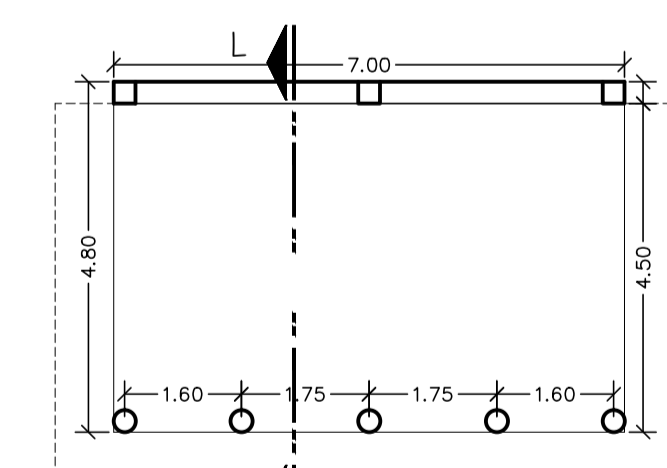

Detalhamento da Escada

Esc.: 1:20

Corte JJ

Esc.: 1:100

Corte II

Esc.: 1:100

Planta Baixa - ESPAÇO PAU BRASIL

Esc.: 1:100

Galpão de Apoio 1

Esc.: 1:100

Galpão de Apoio 2

Esc.: 1:100

Corte KK

Esc.: 1:100

Corte LL

Esc.: 1:100