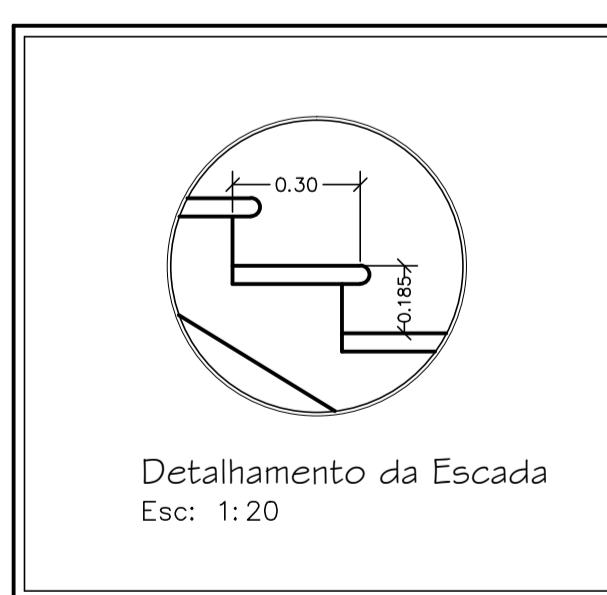

Pavimento Térreo - ESPAÇO PEDRA GRANDE

Esc.: 1:100

Pavimento Superior - ESPAÇO PEDRA GRANDE

Esc.: 1:100

Corte HH

Esc.: 1:100

Corte GG

Esc.: 1:100

Detalhamento da Escada

Esc.: 1:20

Corte JJ

Esc.: 1:100

Corte II

Esc.: 1:100

Planta Baixa - ESPAÇO PAU BRASIL

Esc.: 1:100