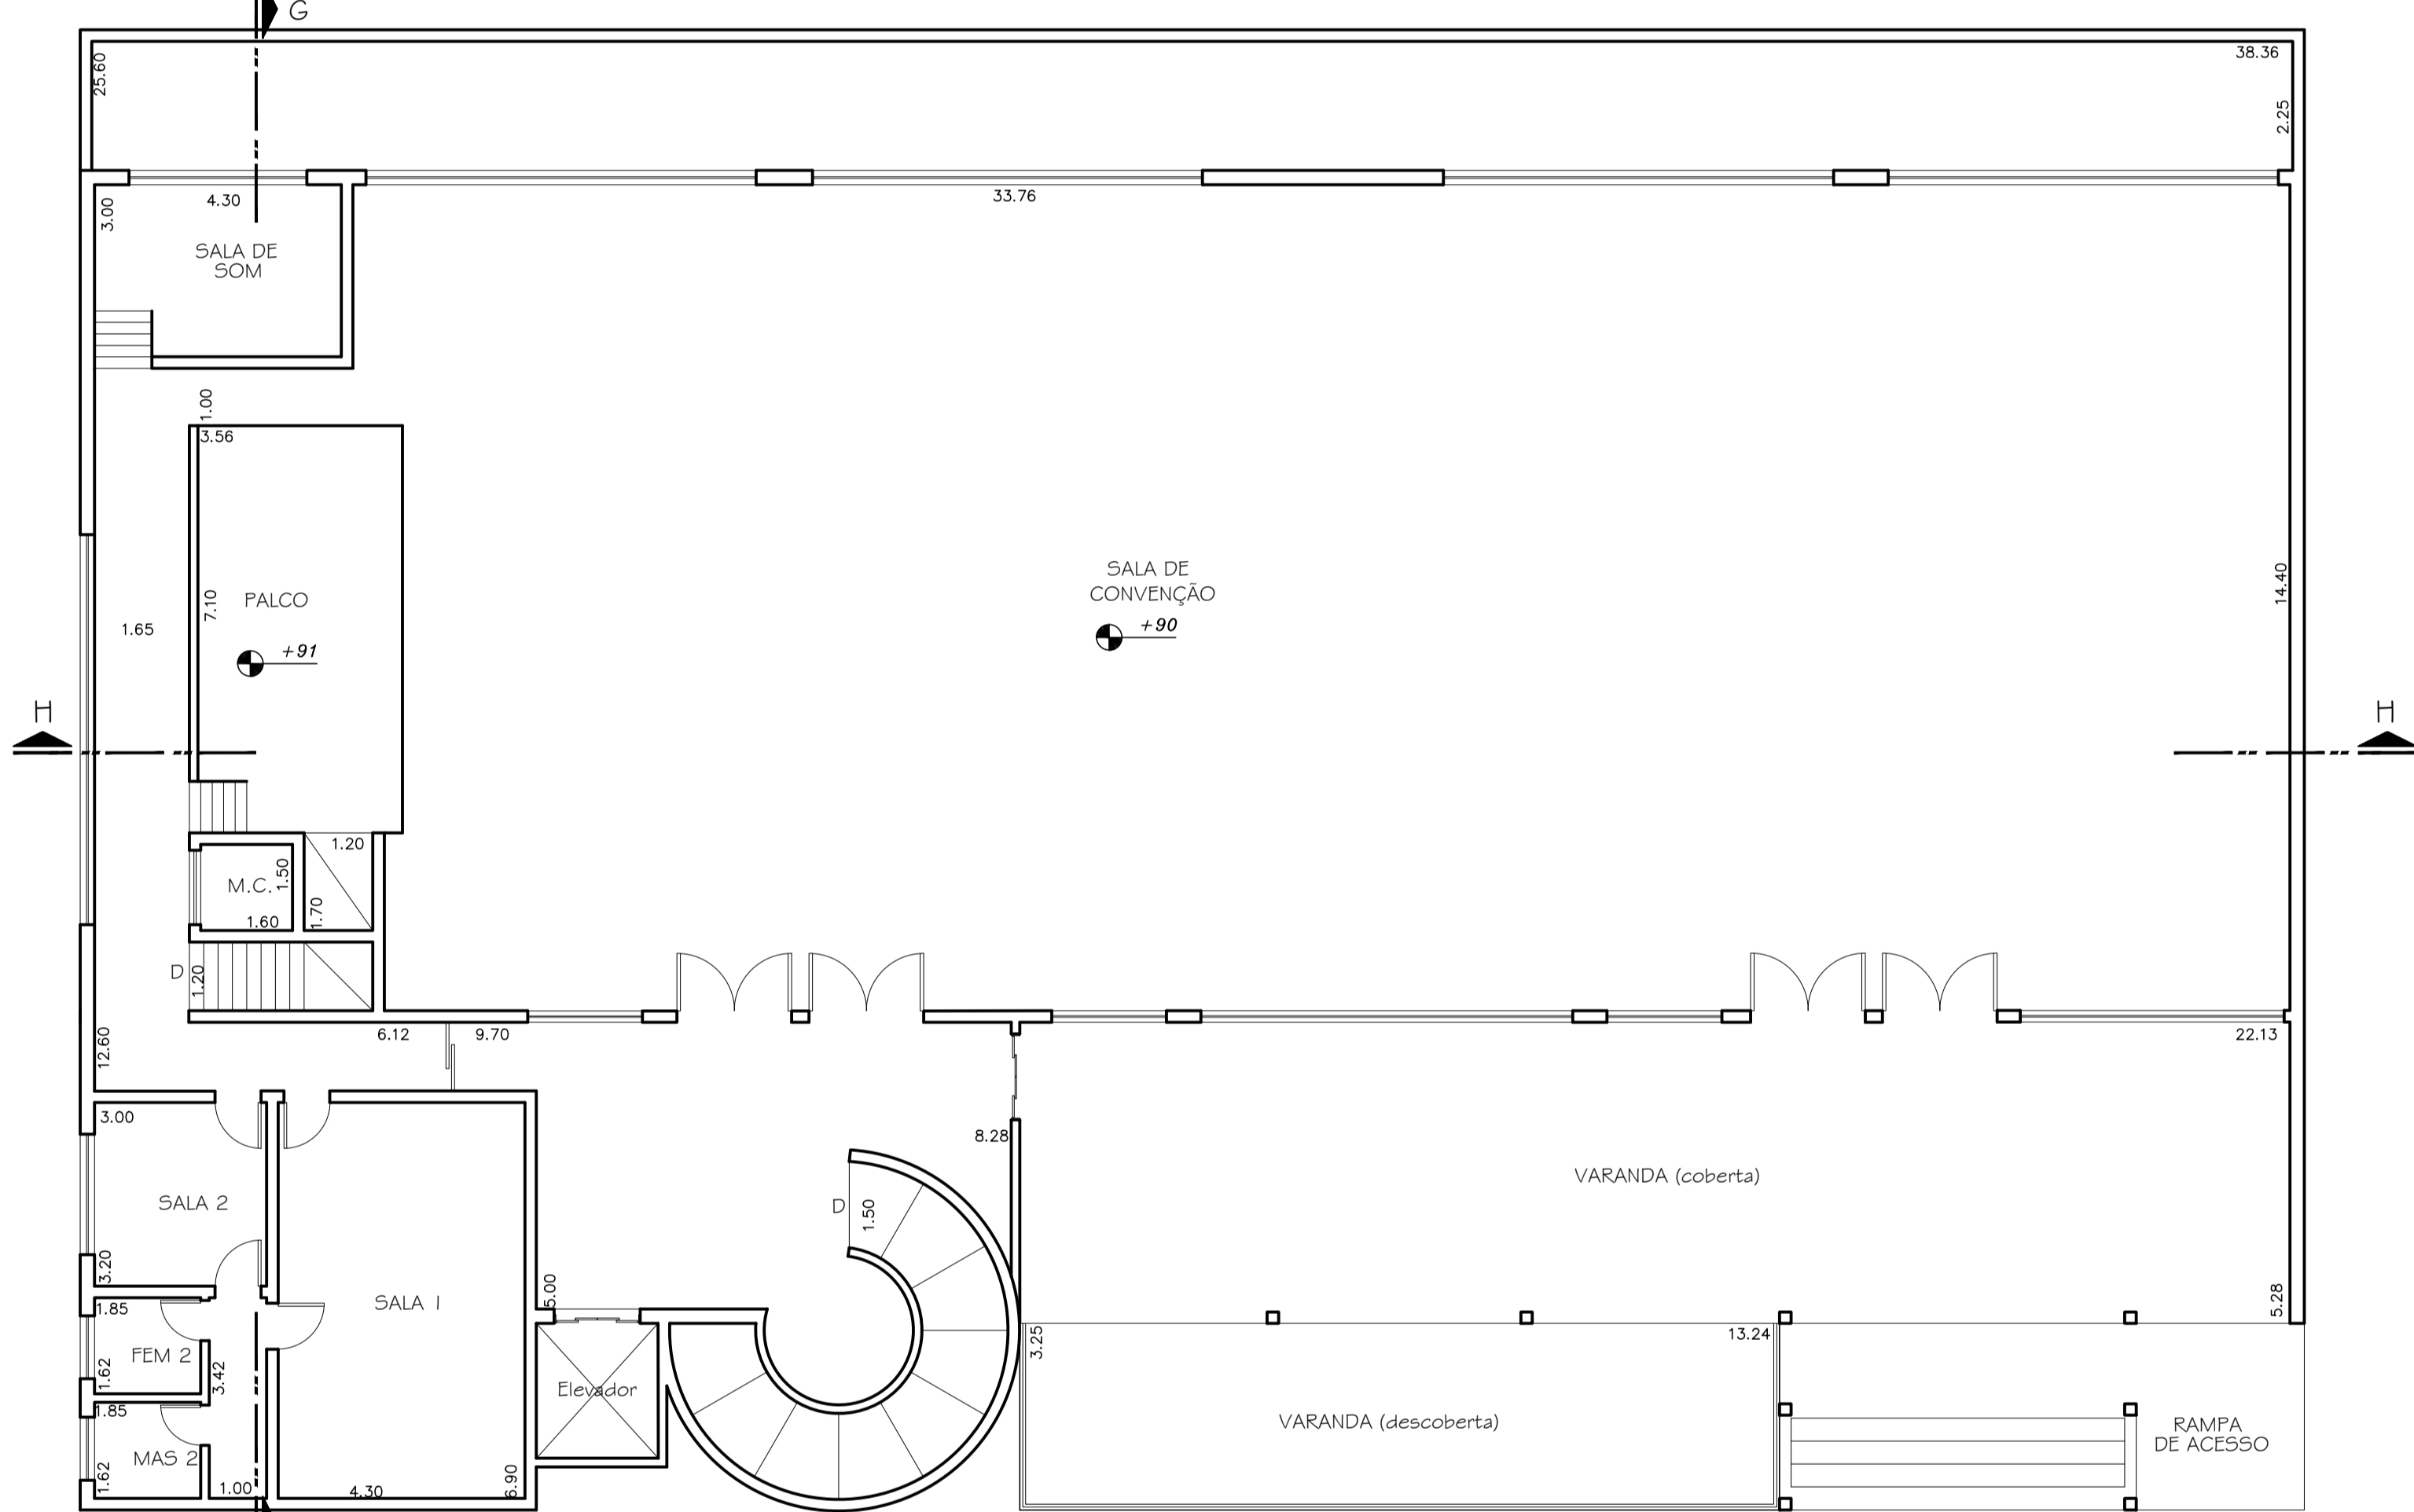

Pavimento Térreo - ESPAÇO PEDRA GRANDE

Esc.: 1:100

Pavimento Superior - ESPAÇO PEDRA GRANDE

Esc.: 1:100

Corte HH

Esc.: 1:100

Corte GG

Esc.: 1:100

Detalhamento da Escada

Esc.: 1:20

Corte JJ

Esc.: 1:100

Corte II

Esc.: 1:100

Planta Baixa - ESPAÇO PAU BRASIL

Esc.: 1:100

Galpão de Apoio 1

Esc.: 1:100

Galpão de Apoio 2

Esc.: 1:100

Corte KK

Esc.: 1:100

Corte LL

Esc.: 1:100