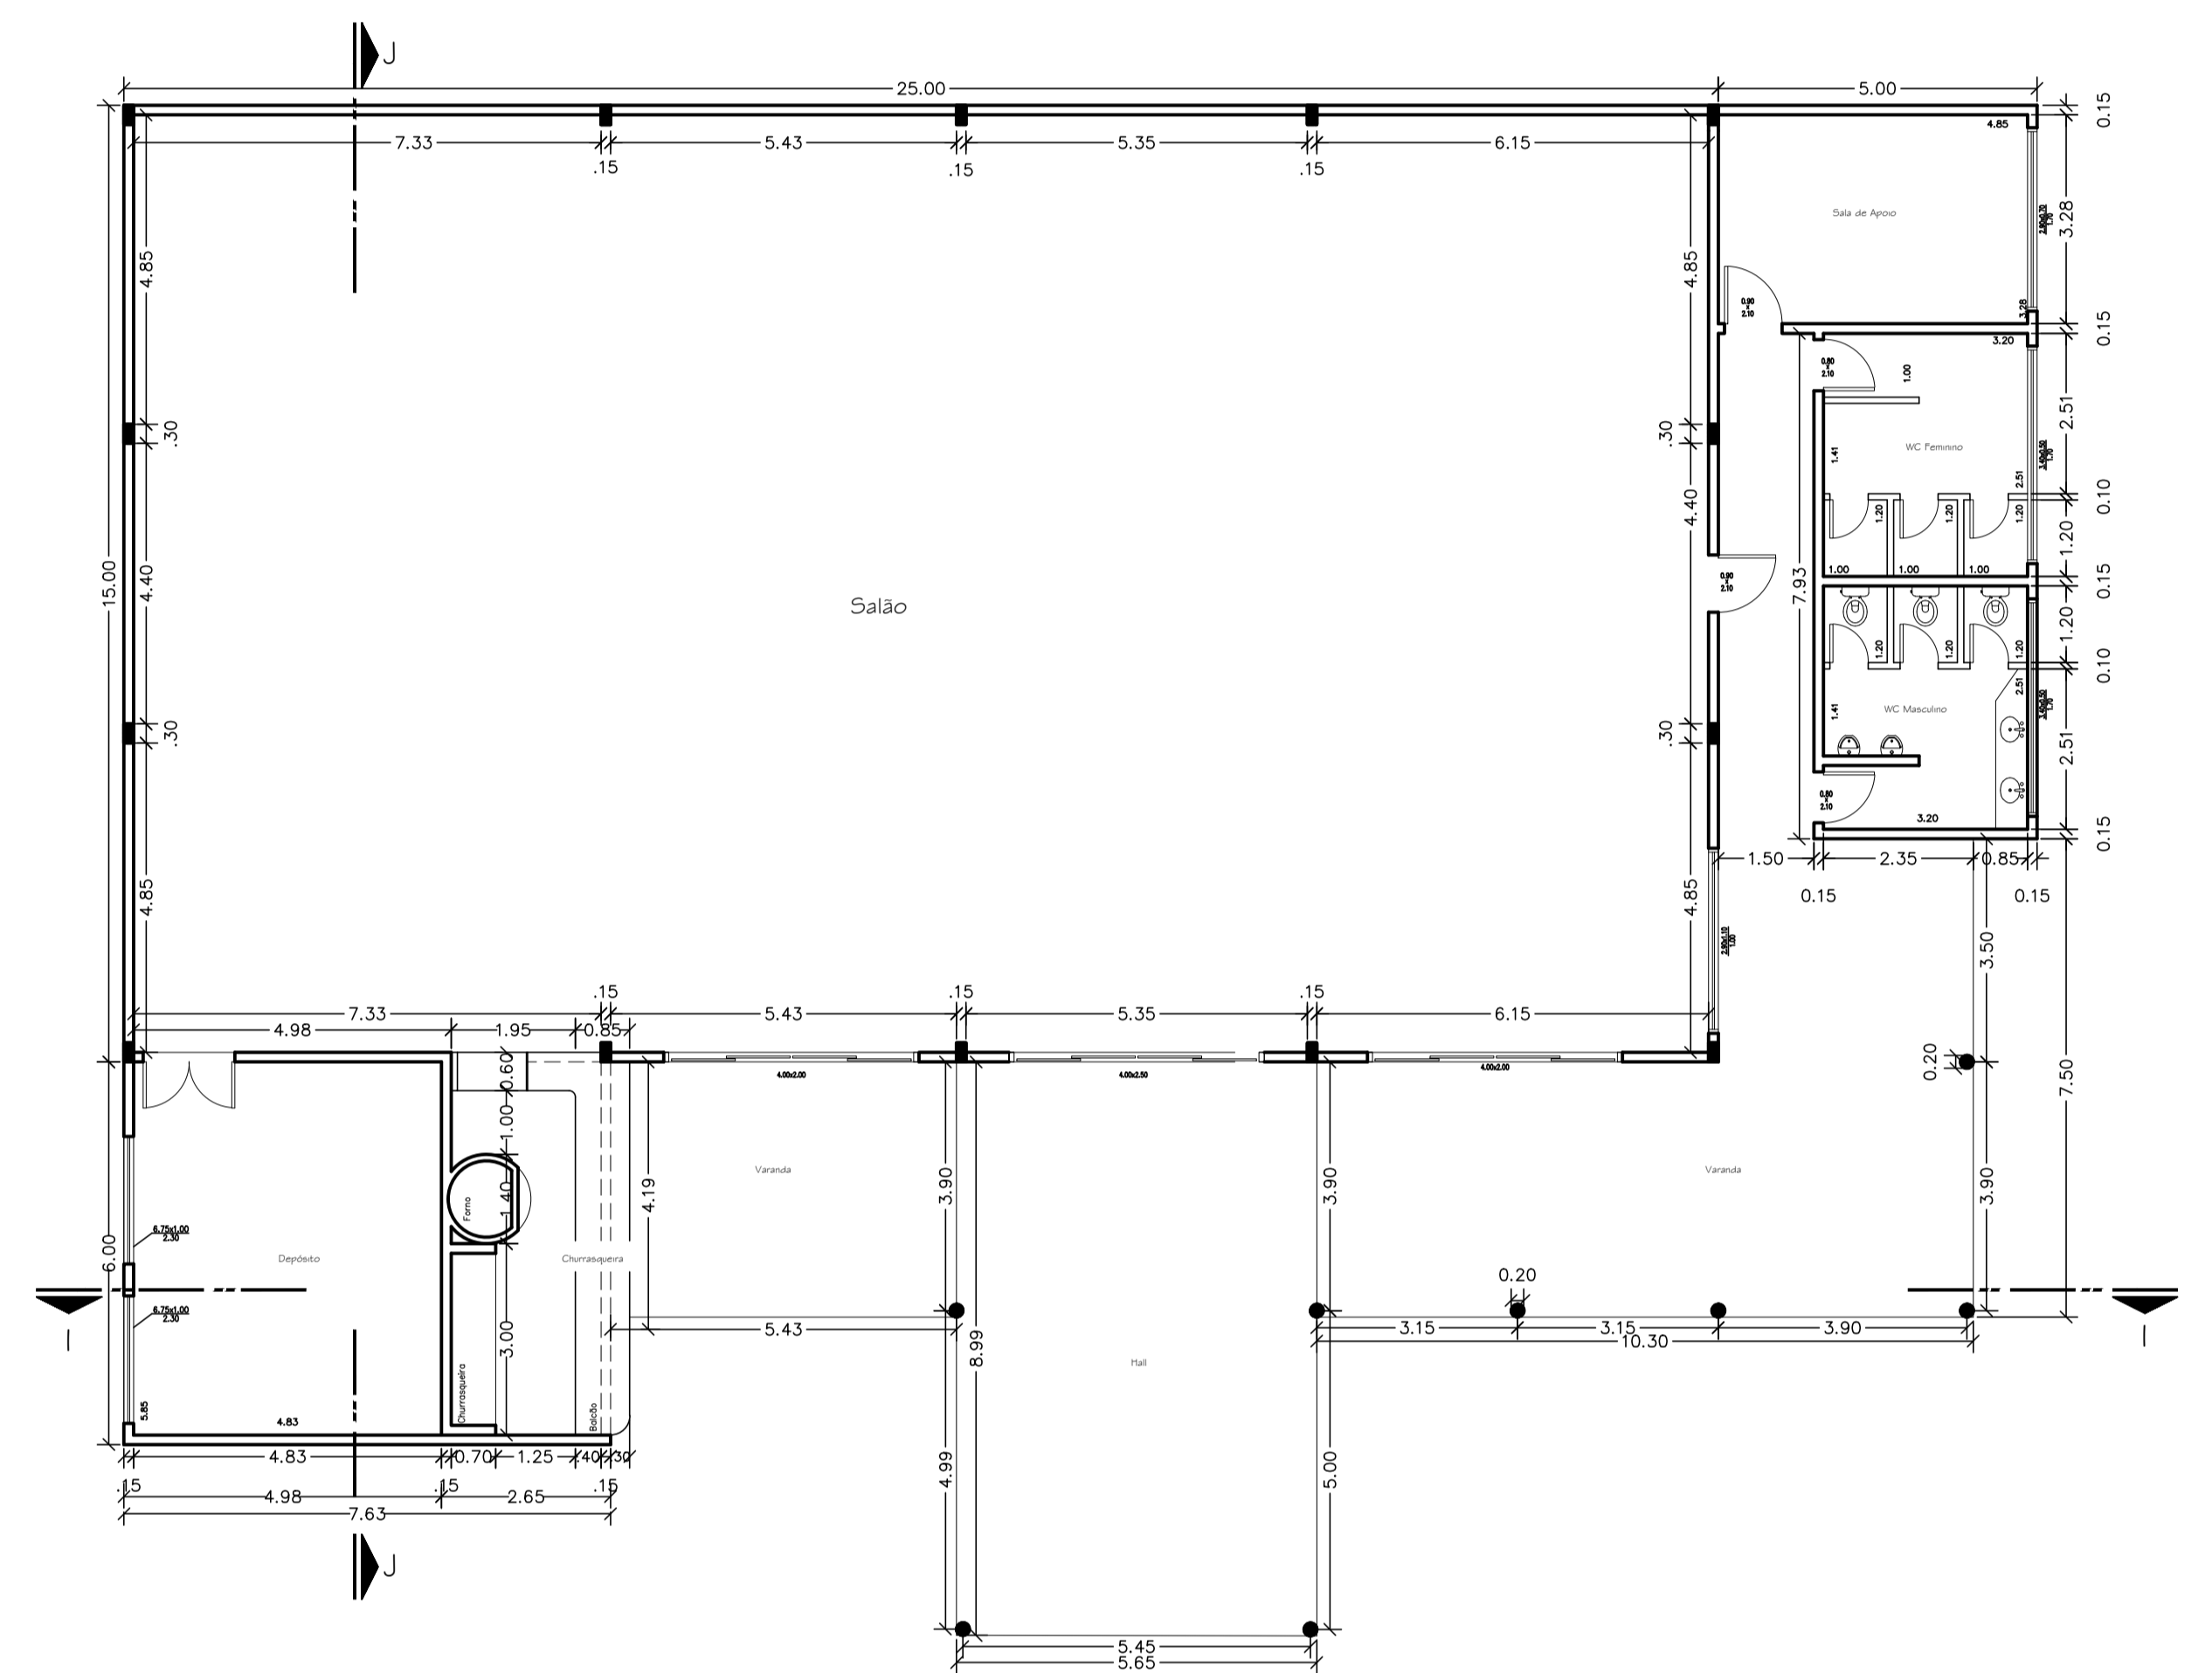

Pavimento Térreo - ESPAÇO PEDRA GRANDE

Esc.: 1:100

Pavimento Superior - ESPAÇO PEDRA GRANDE

Esc.: 1:100

Corte HH

Esc.: 1:100

Corte GG

Esc.: 1:100

Detalhamento da Escada

Esc.: 1:20

Corte JJ

Esc.: 1:100

Corte II

Esc.: 1:100

Planta Baixa - ESPAÇO PAU BRASIL

Esc.: 1:100

Galpão de Apoio 1

Esc.: 1:100

Galpão de Apoio 2

Esc.: 1:100

Corte KK

Esc.: 1:100

Corte LL

Esc.: 1:100