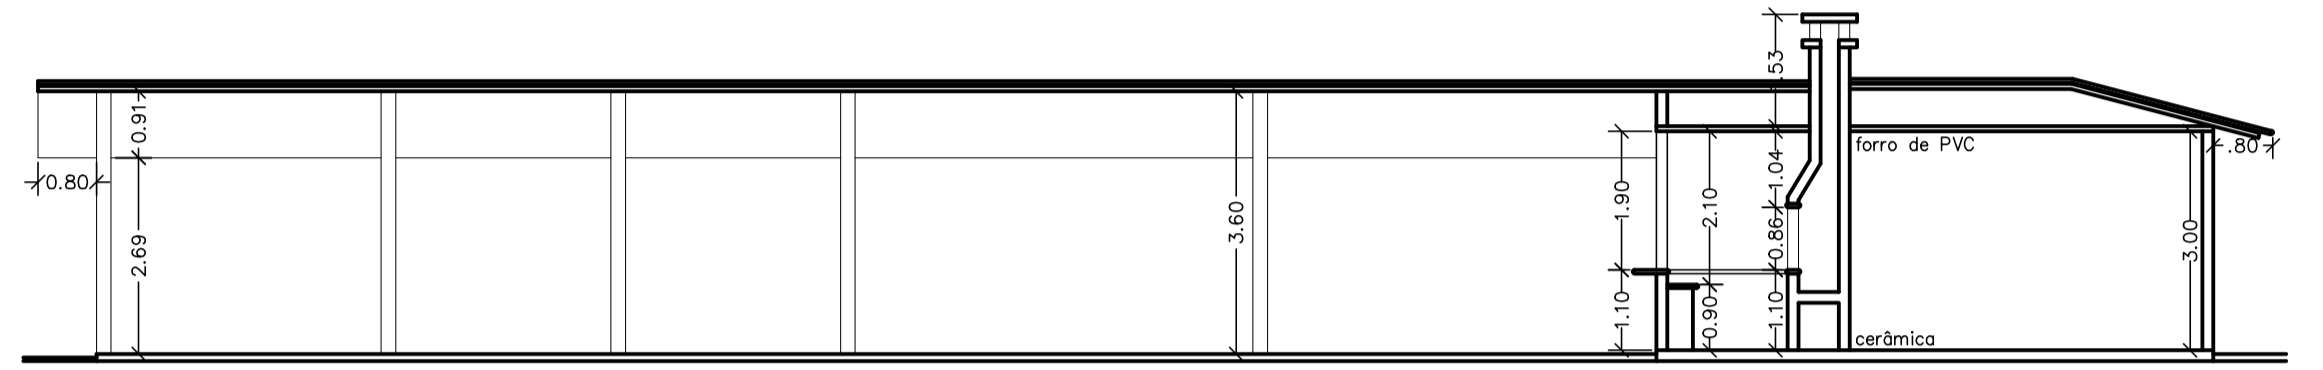

Pavimento Térreo - ESPAÇO PEDRA GRANDE

Esc.: 1:100

Pavimento Superior - ESPAÇO PEDRA GRANDE

Esc.: 1:100

Corte HH

Esc.: 1:100

Corte GG

Esc.: 1:100

Detalhamento da Escada

Esc.: 1:20

Corte JJ

Esc.: 1:100

Corte II

Esc.: 1:100

Planta Baixa - ESPAÇO PAU BRASIL

Esc.: 1:100

Galpão de Apoio 1

Esc.: 1:100

Galpão de Apoio 2

Esc.: 1:100

Corte KK

Esc.: 1:100

Corte LL

Esc.: 1:100